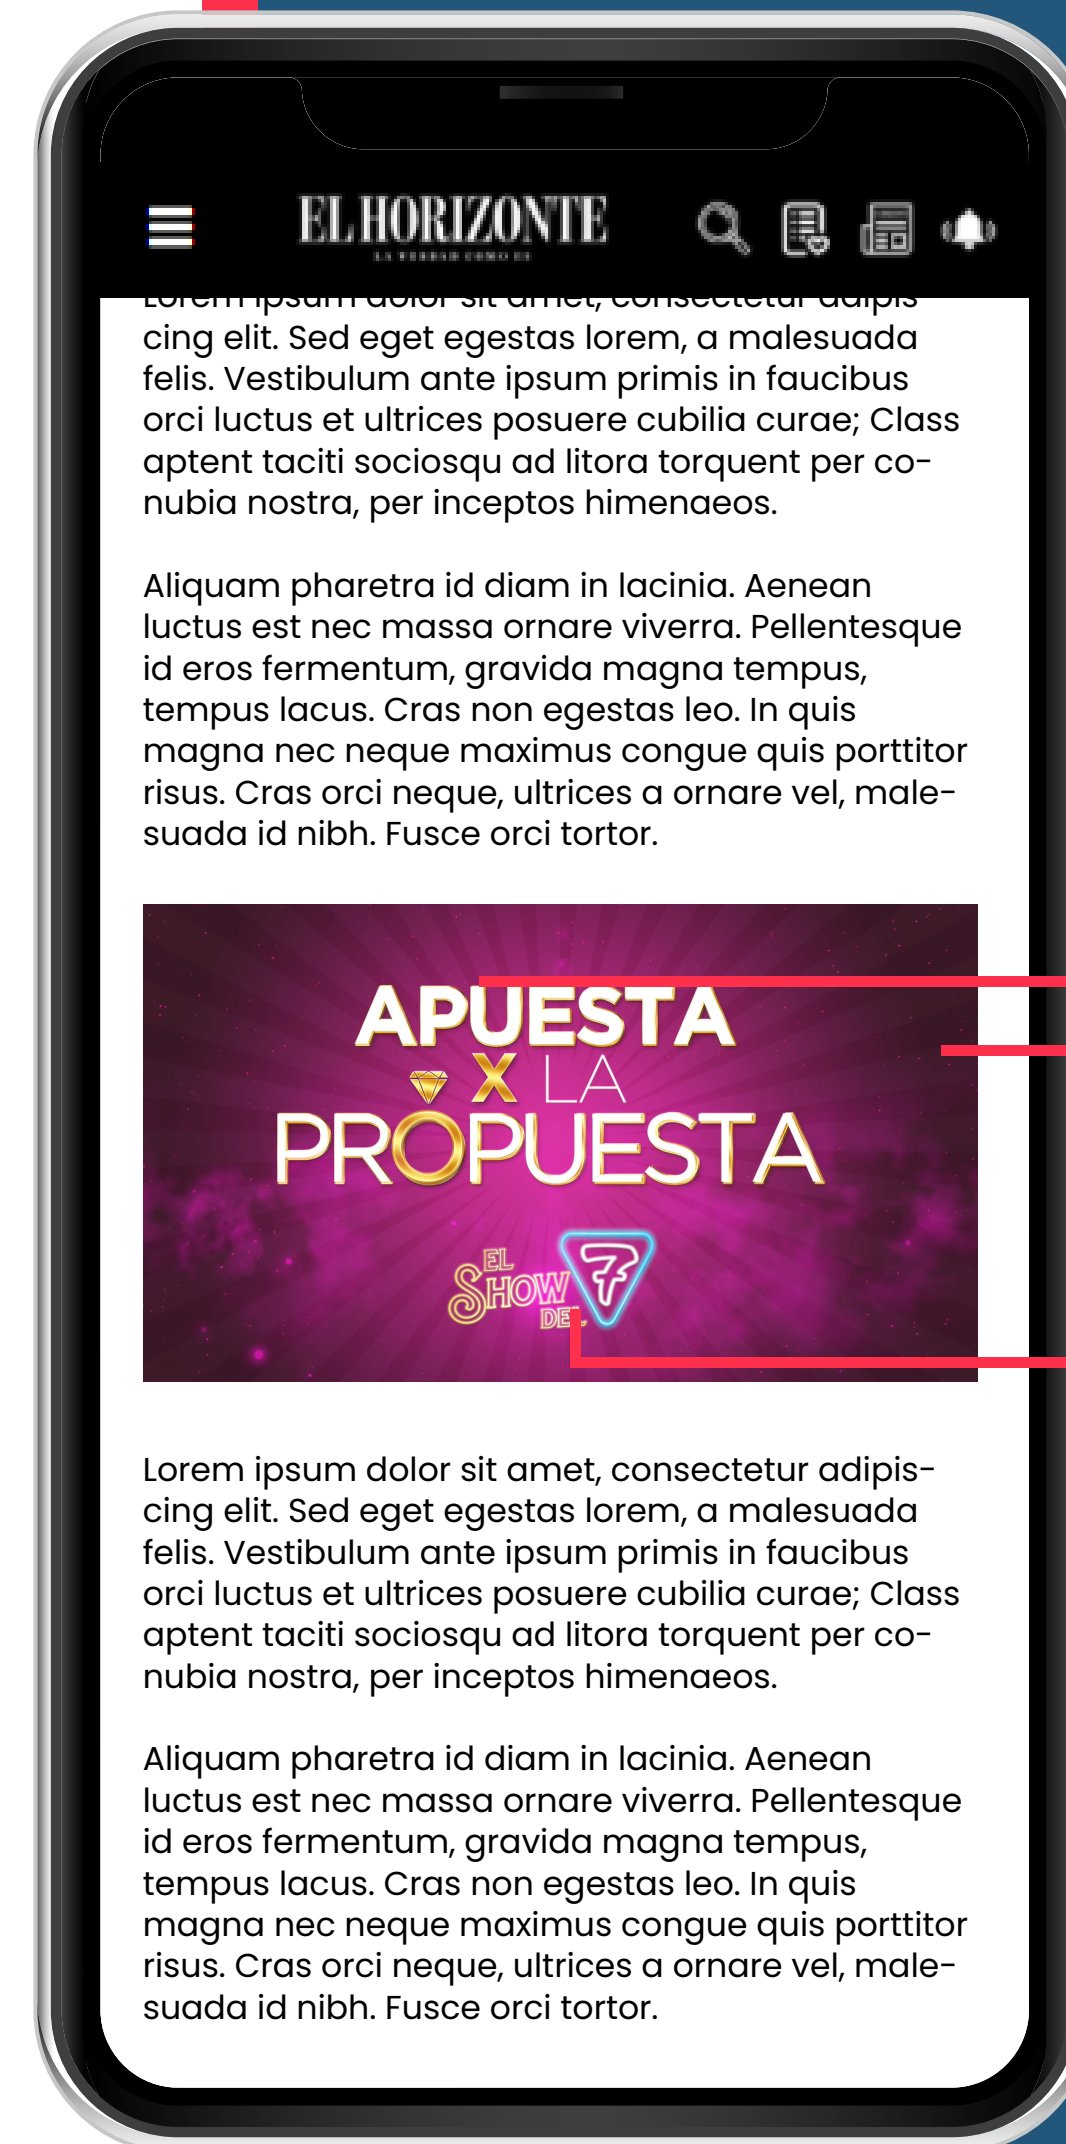

ESPECIFICACIONES

VIDEO

GENERAL

Formato: MP4
Tamaño Máximo: 100 mb
Ratio: 16:9 (Horizontal)

BOTÓN

Tamaño: 280x70px
Texto: 28px

VIDEO

Tamaño: 960x540px
Duración en Mobil: Máximo 15 sec
Duración en Desktop: Máximo 30 sec

TAMAÑO:
960x540px

DURACIÓN:
Mobile: Max 15 seg
Desktop: Max 30 seg

RATIO:
16:9

DISPONIBLE